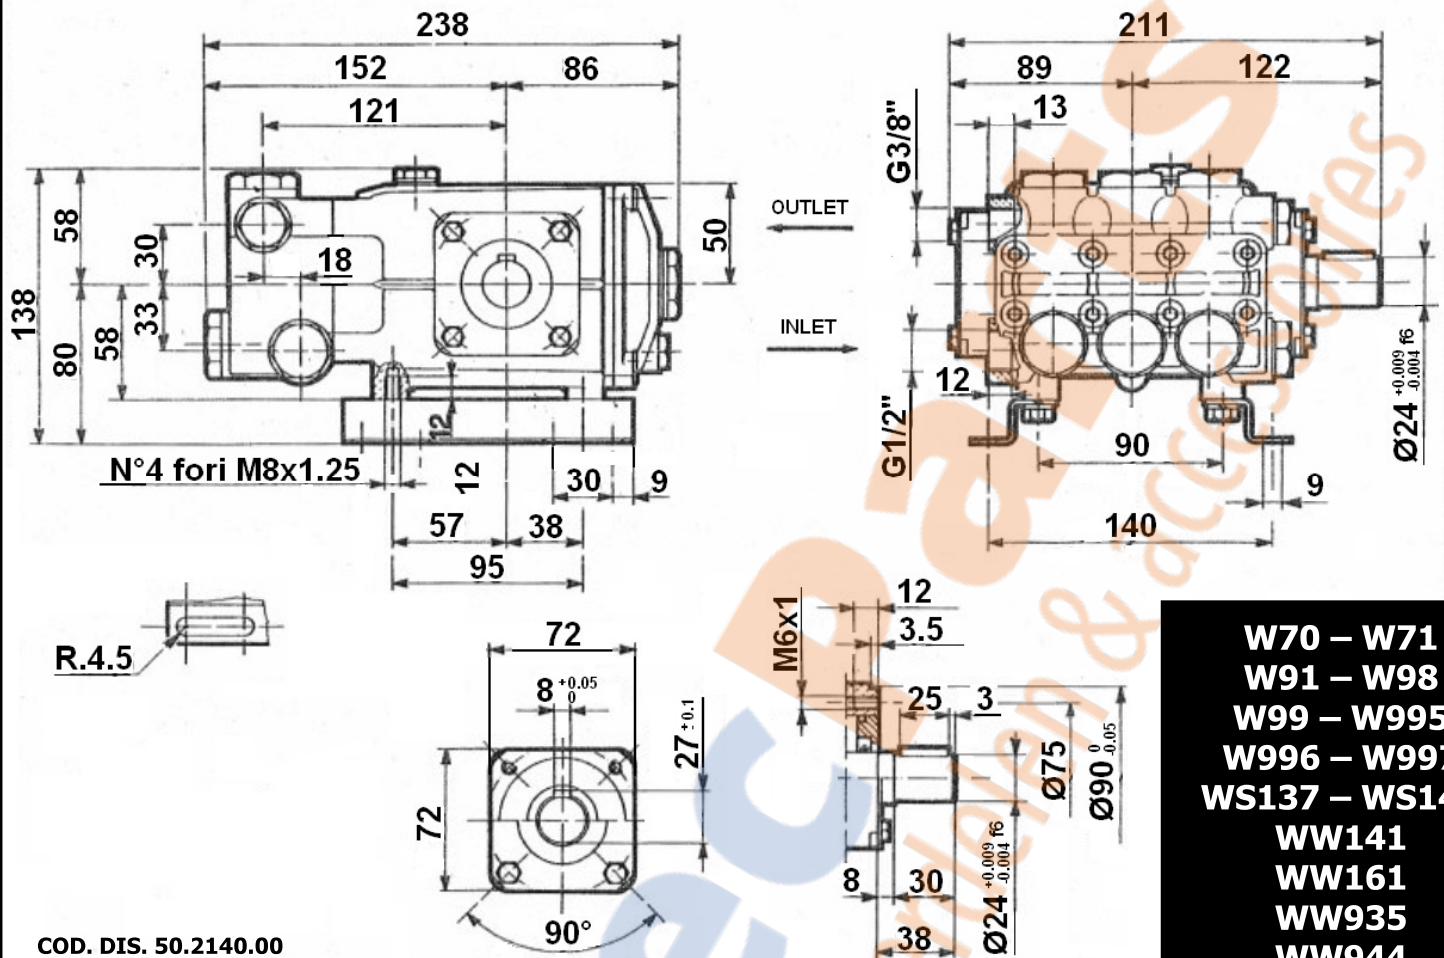

**DIMENSIONI D'INGOMBRO – OVERALL DIMENSIONS – DIMENSIONS D'ENCOMBREMENT  
RAUMBEDARF – DIMENSIONES TOTALES – DIMENSÕES**

COD. DIS. 50.2140.00

**W70 – W71**  
**W91 – W98**  
**W99 – W995**  
**W996 – W997**  
**WS137 – WS149**  
**WW141**  
**WW161**  
**WW935**  
**WW944**